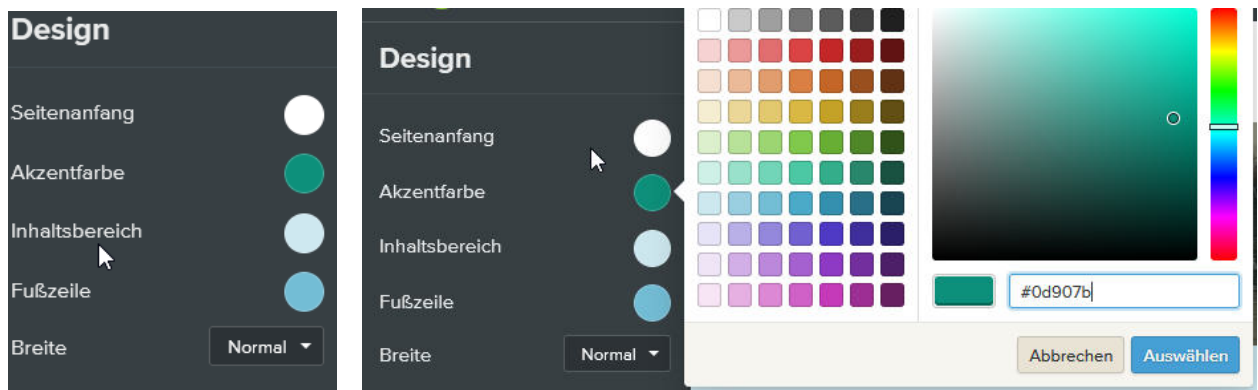

Design-Farben von Design „Fjord“ Winterseite

= Akzentfarbe: #0d907b

= Inhaltsbereich #cee8f0

= Fußzeile: #73bdd5

Textformatierung