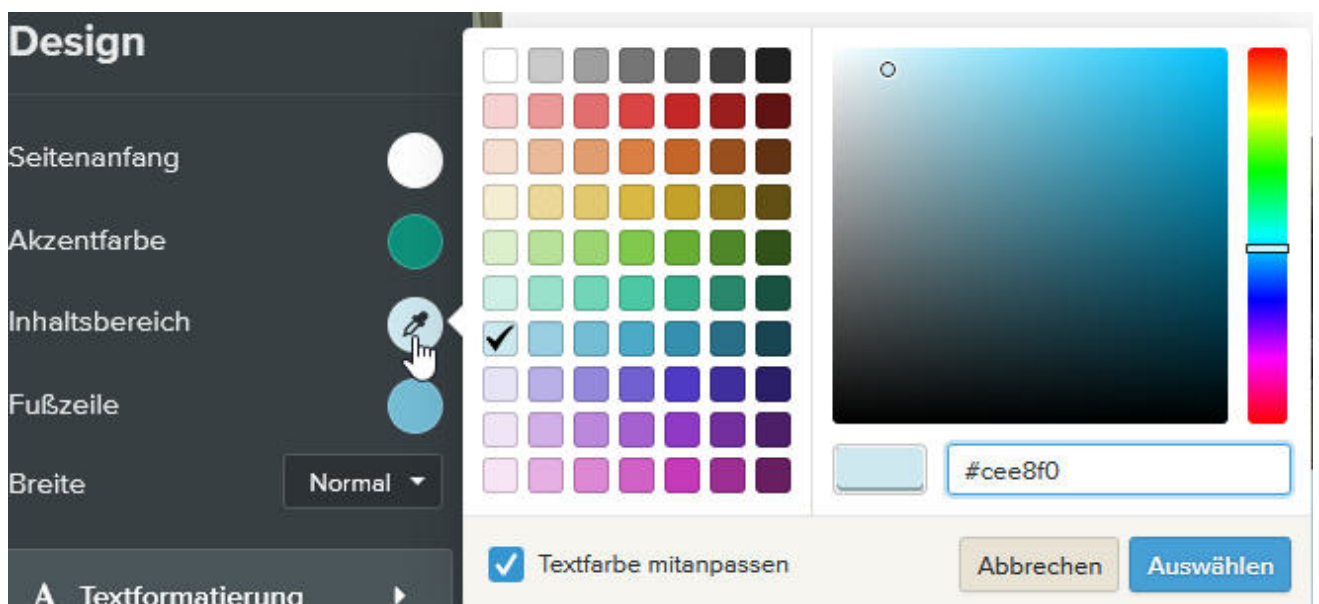

Design-Farben von Design „Fjord“ Winterseite

= Akzentfarbe: #0d907b

= Inhaltsbereich #cee8f0

= Fußzeile: #73bdd5

Textformatierung