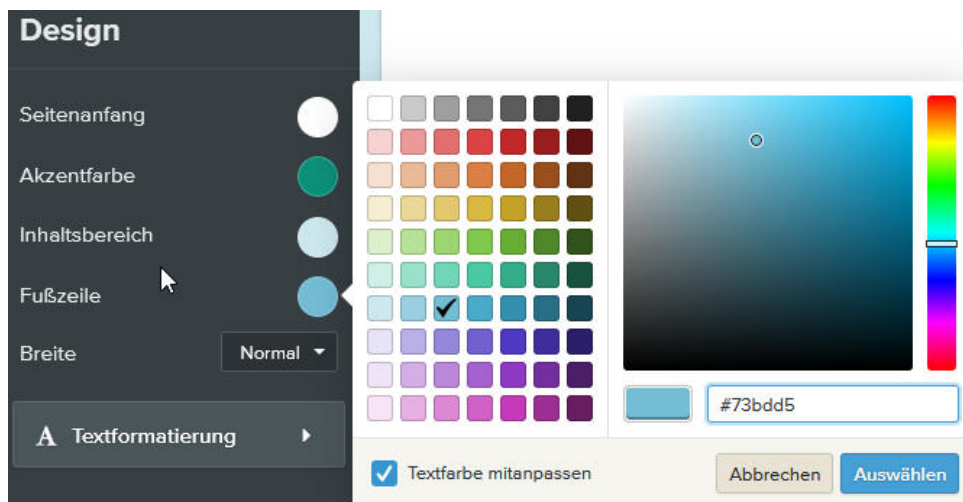

Design-Farben von Design „Fjord“ Winterseite

= Akzentfarbe: #0d907b

= Inhaltsbereich #cee8f0

= Fußzeile: #73bdd5

Textformatierung